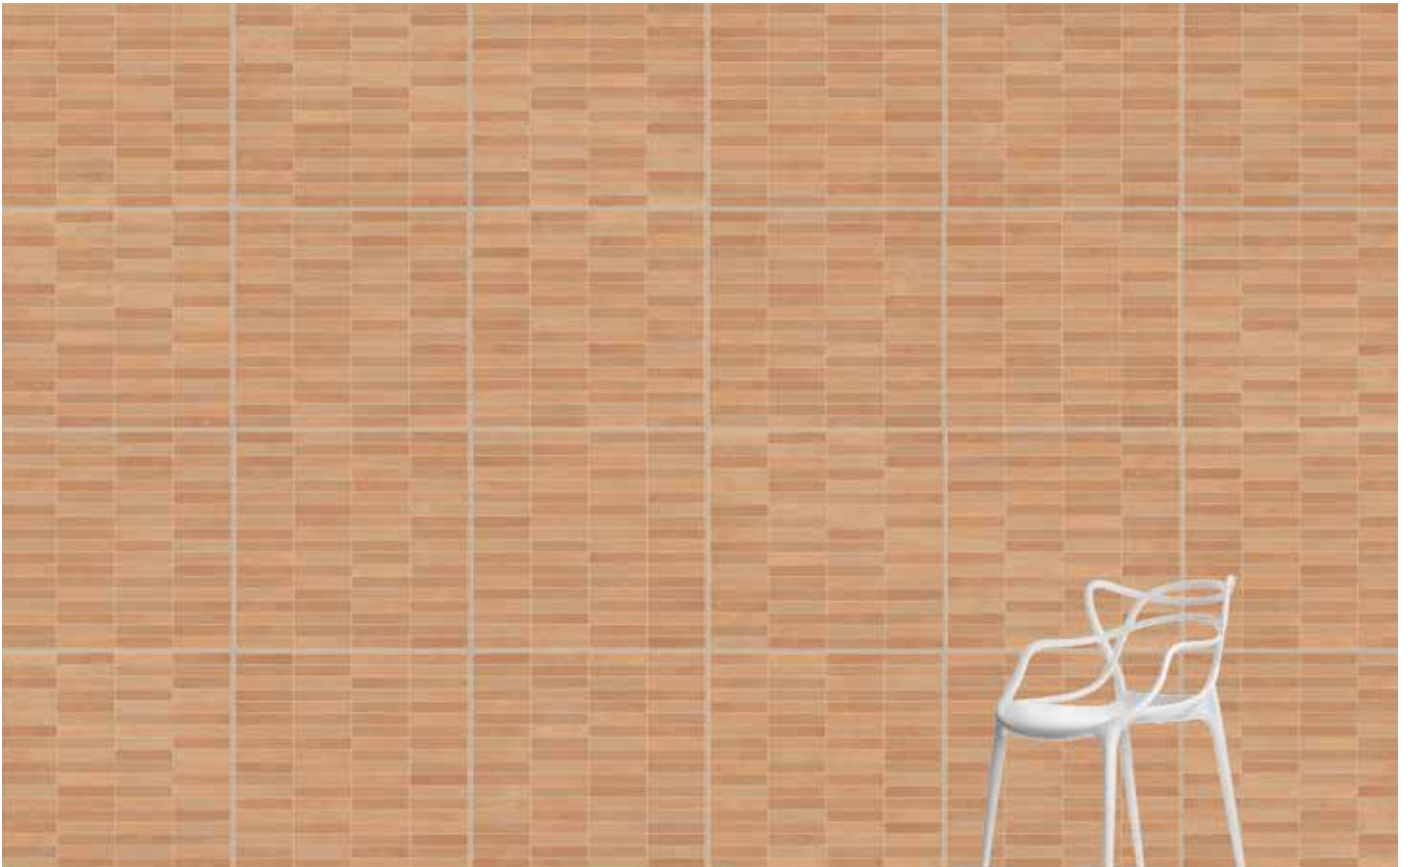

Brick decor / Tuğla dekor
Terre / Terre

Herringbone decor / Balıksırtı dekor
Terre / Terre

CobbleMix

80x80 Pave / Pave Grey / Gri

6 Faces / Yüzey görünümü (88x88 cm)

80x80 Straight brick / Tuğla Terre / Terre