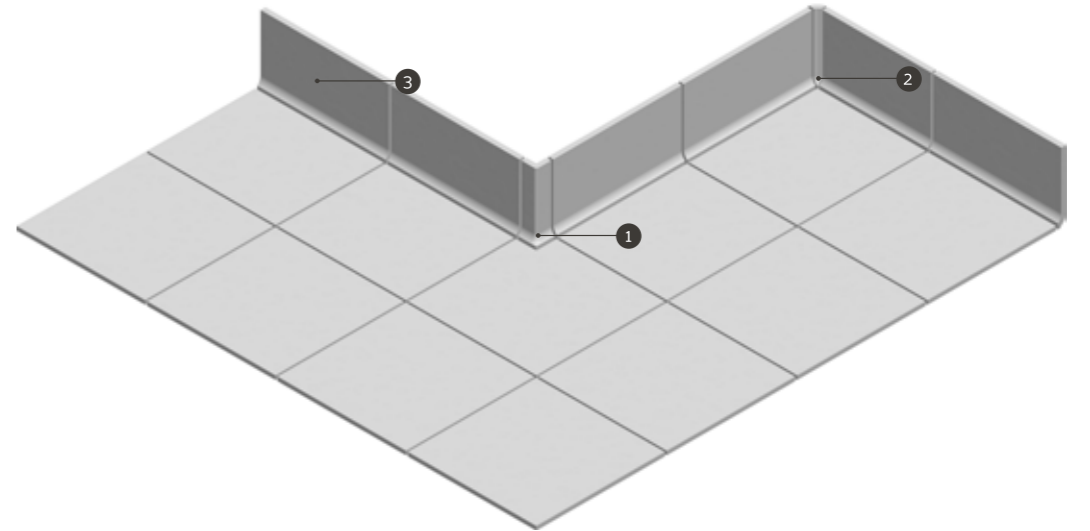

Ürün gamı - Product portfolio

Tamamlayıcı parçalar - Complementary pieces

Renkler / Colours

Renkler / Colours	Köşeli Dönüş Parçaları Sit-In / Right Angled Sit-In				
	2x20	3x10	2x10	10x10	10x20
	İç - Dış Profil Sit-In	Dış Köşe Dönüş Parçası Sit-In	İç Köşe Dönüş Parçası Sit-In	Kenar Dönüş Parçası Sit-In	Kenar Dönüş Parçası Sit-In
	Internal-External Beading Sit-In	Covebase External Corner Sit-In	Covebase Internal Corner Sit-In	Covebase Sit-In	Covebase Sit-In
	6 mm	6 mm	6 mm	6 mm	6 mm
Uni Fildişi / Uni Ivory	K94949300001VTE0	K82045100001VTE0	K82022600001VTE0	K79141200001VTE0	K94948700001VTE0
Uni Gri / Uni Grey	K94949700001VTE0	K83511400001VTE0	K83512500001VTE0	K94948500001VTE0	K94949100001VTE0
Uni Siyah / Uni Black	K94949800001VTE0	K87657500001VTE0	K87656400001VTE0	K94948600001VTE0	K94949200001VTE0
Dotti Fildişi / Dotti Ivory	K94949400001VTE0	K82047300001VTE0	K82024100001VTE0	K79131600001VTE0	K94948800001VTE0
Dotti Açık Gri / Dotti Light Grey	K94949500001VTE0	K82053200001VTE0	K82030000001VTE0	K78997500001VTE0	K94948900001VTE0
Dotti Koyu Gri / Dotti Dark Grey	K94949600001VTE0	K82054300001VTE0	K82031100001VTE0	K79138600001VTE0	K94949000001VTE0

Renkler / Colours