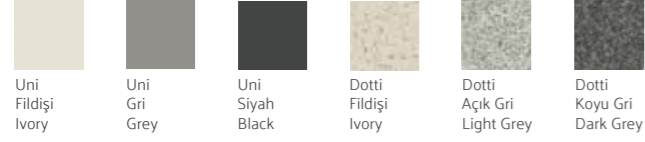

Ürün gamı - Product portfolio

Tamamlayıcı parçalar - Complementary pieces

Renkler / Colours

Renkler / Colours	Dairesel Dönüş Parçaları Sit-On / Round Angled Sit-On			
	3x20	10x20	3x10	3x10
	İç - Dış Profil Sit-On	Kenar Dönüş Parçası Sit-On	Dış Köşe Dönüş Parçası Sit-On	İç Köşe Dönüş Parçası Sit-On
	Internal-External Beading Sit-On	Covebase Sit-On	Covebase External Corner Sit-On	Covebase Internal Corner Sit-On
	8 mm	8 mm	8 mm	8 mm
Uni Fildişi / Uni Ivory	K86801300001VTE0	K77037200001VTE0	K77045300001VTE0	K77041600001VTE0
Uni Gri / Uni Grey	K86909600001VTE0	K86083600001VTE0	K94947300001VTE0	K94947100001VTE0
Uni Siyah / Uni Black	K94950200001VTE0	K91237000001VTE0	K84712100001VTE0	K94947200001VTE0
Dotti Fildişi / Dotti Ivory	K94949900001VTE0	K77036100001VTE0	K77044200001VTE0	K77040500001VTE0
Dotti Açık Gri / Dotti Light Grey	K94950000001VTE0	K77038300001VTE0	K77046400001VTE0	K77042000001VTE0
Dotti Koyu Gri / Dotti Dark Grey	K94950100001VTE0	K77039400001VTE0	K77047500001VTE0	K77043100001VTE0