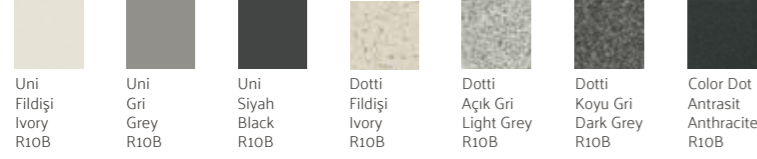

Ürün gamı - Product portfolio

Tamamlayıcı parçalar - Complementary pieces

Renkler / Colours

Renkler / Colours	Duş Parçaları / Shower Inclined Edge		
	10x10	10x10	10x10
	Duş Parçası	Duş Parçası İç Köşe	Duş Parçası Dış Köşe
	Shower Inclined End Edge	Shower Inclined End Edge Internal	Shower Inclined End Edge External
	6/14mm	6/14mm	6/14mm
Uni Fildişi / Uni Ivory	K78607600001VTE0	K78608000001VTE0	K83701500001VTE0
Uni Gri / Uni Grey	K80457300001VTE0	K88203500001VTE0	K84162400001VTE0
Uni Siyah / Uni Black	K88672600001VTE0	K88673000001VTE0	K94951100001VTE0
Dotti Fildişi / Dotti Ivory	K86096500001VTE0	K86097600001VTE0	K86098000001VTE0
Dotti Açık Gri / Dotti Light Grey	K86099100001VTE0	K86100200001VTE0	K86101300001VTE0
Dotti Koyu Gri / Dotti Dark Grey	K86102400001VTE0	K86103500001VTE0	K86104600001VTE0
Color Dot Antrasit / Color Dot Anthracite	K86114200001VTE0	K86115300001VTE0	K86116400001VTE0