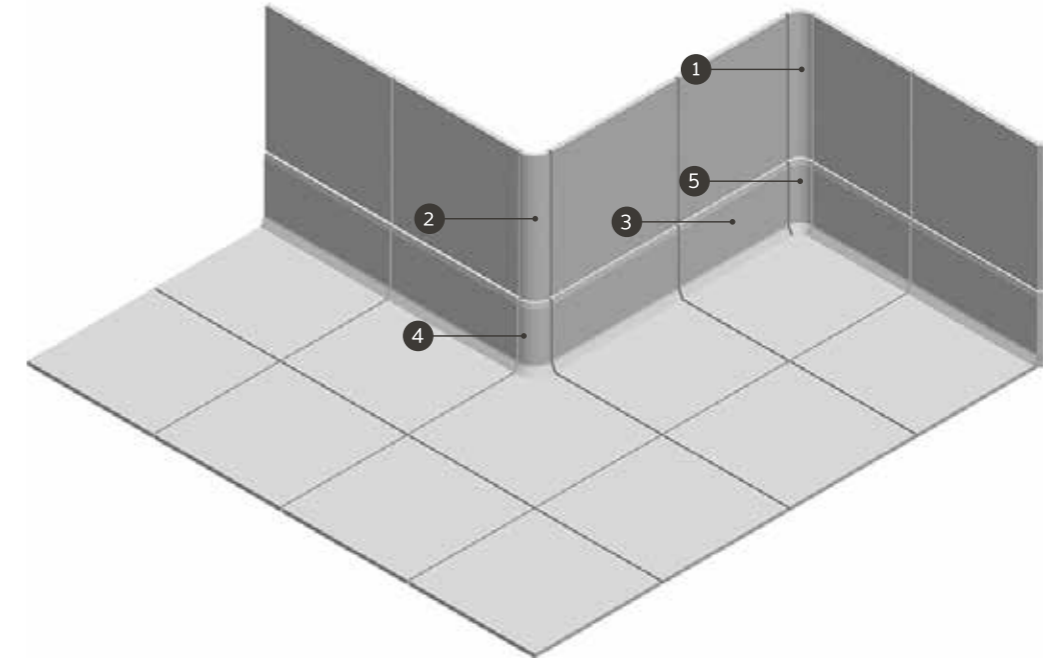

Ürün gamı - Product portfolio

Tamamlayıcı parçalar - Complementary pieces

Renkler / Colours

Renkler / Colours	Dairesel Dönüş Parçaları Sit-On / Round Angled Sit-On			
	3x20	10x20	3x10	3x10
	İç - Dış Profil Sit-On	Kenar Dönüş Parçası Sit-On	Dış Köşe Dönüş Parçası Sit-On	İç Köşe Dönüş Parçası Sit-On
	Internal-External Beading Sit-On	Covebase Sit-On	Covebase External Corner Sit-On	Covebase Internal Corner Sit-On
	8 mm	8 mm	8 mm	8 mm
Uni Fildişi / Uni Ivory	K86801300001VTE0	K77037200001VTE0	K77045300001VTE0	K77041600001VTE0
Uni Gri / Uni Grey	K86909600001VTE0	K86083600001VTE0	K94947300001VTE0	K94947100001VTE0
Uni Siyah / Uni Black	K94950200001VTE0	K91237000001VTE0	K84712100001VTE0	K94947200001VTE0
Dotti Fildişi / Dotti Ivory	K94949900001VTE0	K77036100001VTE0	K77044200001VTE0	K77040500001VTE0
Dotti Açık Gri / Dotti Light Grey	K94950000001VTE0	K77038300001VTE0	K77046400001VTE0	K77042000001VTE0
Dotti Koyu Gri / Dotti Dark Grey	K94950100001VTE0	K77039400001VTE0	K77047500001VTE0	K77043100001VTE0

Renkler / Colours