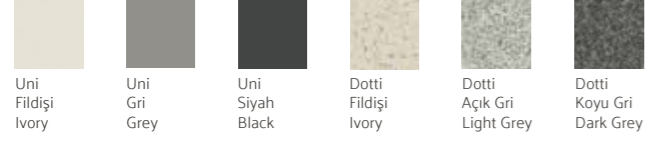

Ürün gamı - Product portfolio

Tamamlayıcı parçalar - Complementary pieces

Renkler / Colours

Renkler / Colours	Köşeli Dönüş Parçaları Sit-In / Right Angled Sit-In				
	2x20	3x10	2x10	10x10	10x20
	İç - Dış Profil Sit-In	Dış Köşe Dönüş Parçası Sit-In	İç Köşe Dönüş Parçası Sit-In	Kenar Dönüş Parçası Sit-In	Kenar Dönüş Parçası Sit-In
	Internal-External Beading Sit-In	Covebase External Corner Sit-In	Covebase Internal Corner Sit-In	Covebase Sit-In	Covebase Sit-In
	6 mm	6 mm	6 mm	6 mm	6 mm
Uni Fildişi / Uni Ivory	K94949300001VTE0	K82045100001VTE0	K82022600001VTE0	K79141200001VTE0	K94948700001VTE0
Uni Gri / Uni Grey	K94949700001VTE0	K83511400001VTE0	K83512500001VTE0	K94948500001VTE0	K94949100001VTE0
Uni Siyah / Uni Black	K94949800001VTE0	K87657500001VTE0	K87656400001VTE0	K94948600001VTE0	K94949200001VTE0
Dotti Fildişi / Dotti Ivory	K94949400001VTE0	K82047300001VTE0	K82024100001VTE0	K79131600001VTE0	K94948800001VTE0
Dotti Açık Gri / Dotti Light Grey	K94949500001VTE0	K82053200001VTE0	K82030000001VTE0	K78997500001VTE0	K94948900001VTE0
Dotti Koyu Gri / Dotti Dark Grey	K94949600001VTE0	K82054300001VTE0	K82031100001VTE0	K79138600001VTE0	K94949000001VTE0