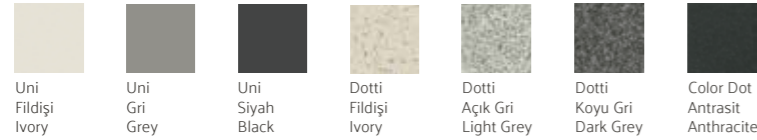

## PRO Color uyumlu renkler - PRO Color compatible colors

## Tamamlayıcı parçalar - Complementary pieces

### Renkler / Colours

Renkler / Colours	Duş Parçaları / Shower Inclined Edge		
	10x10	10x10	10x10
	Duş Parçası	Duş Parçası İç Köşe	Duş Parçası Dış Köşe
	Shower Inclined End Edge	Shower Inclined End Edge Internal	Shower Inclined End Edge External
	6/14mm	6/14mm	6/14mm
Uni Fildişi / Uni Ivory	K78607600001VTE0	K78608000001VTE0	K83701500001VTE0
Uni Gri / Uni Grey	K80457300001VTE0	K88203500001VTE0	K84162400001VTE0
Uni Siyah / Uni Black	K88672600001VTE0	K88673000001VTE0	K94951100001VTE0
Dotti Fildişi / Dotti Ivory	K86096500001VTE0	K86097600001VTE0	K86098000001VTE0
Dotti Açık Gri / Dotti Light Grey	K86099100001VTE0	K86100200001VTE0	K86101300001VTE0
Dotti Koyu Gri / Dotti Dark Grey	K86102400001VTE0	K86103500001VTE0	K86104600001VTE0
Color Dot Antrasit / Color Dot Anthracite	K86114200001VTE0	K86115300001VTE0	K86116400001VTE0

### Renkler / Colours

Renkler / Colours	Süpürgelik / Plinth	Basamak / Step Tread
	7x30	30x30
	Süpürgelik	Basamak
	Plinth	Step Tread
	8mm	8mm
Uni Fildişi / Uni Ivory	K75230100001VTE0	K75468100001VTE0
Uni Gri / Uni Grey	K75231200001VTE0	K75469200001VTE0
Uni Siyah / Uni Black	K75232300001VTE0	K75470300001VTE0
Dotti Fildişi / Dotti Ivory	K75233400001VTE0	K75462200001VTE0
Dotti Açık Gri / Dotti Light Grey	K75234500001VTE0	K75463300001VTE0
Dotti Koyu Gri / Dotti Dark Grey	K75235600001VTE0	K75464400001VTE0
Color Dot Antrasit / Color Dot Anthracite	K75864100001VTE0	K75862600001VTE0