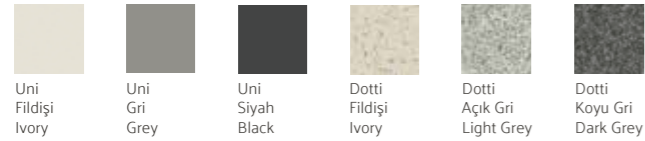

Renkler / Colours

Renkler / Colours	Kenar Dönüş ve Yuvarlak Kenarlı Bitiş Parçaları / Covebase Bullnose			
	5x5	5x5	5x5	5x5
	Kenar Dönüş Parçası	Çift Kenar Dönüş Parçası	Bullnose	Bullnose Köşe
	Covebase	Covebase Internal Corner	Bullnose	Bullnose Corner
	6 mm	6 mm	6 mm	6 mm
Uni Fildişi / Uni Ivory	K86191230001VTE0	K86199300001VTE0	K80343270001VTE0	K80345400001VTE0
Uni Gri / Uni Grey	K86624130001VTE0	K94950500001VTE0	K80362070001VTE0	K80364200001VTE0
Uni Siyah / Uni Black	K94950930001VTE0	K94950600001VTE0	K80352470001VTE0	K80354600001VTE0
Dotti Fildişi / Dotti Ivory	K86192330001VTE0	K86200400001VTE0	K51299070001VTE0	K51314100001VTE0
Dotti Açık Gri / Dotti Light Grey	K94950730001VTE0	K94950300001VTE0	K80408470001VTE0	K51316300001VTE0
Dotti Koyu Gri / Dotti Dark Grey	K94950830001VTE0	K94950400001VTE0	K51300170001VTE0	K51315200001VTE0